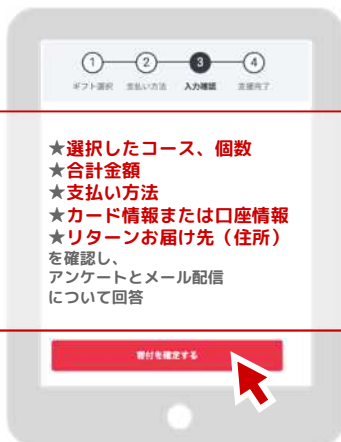

8 入力情報を最終確認し、
寄付を確定するをクリック